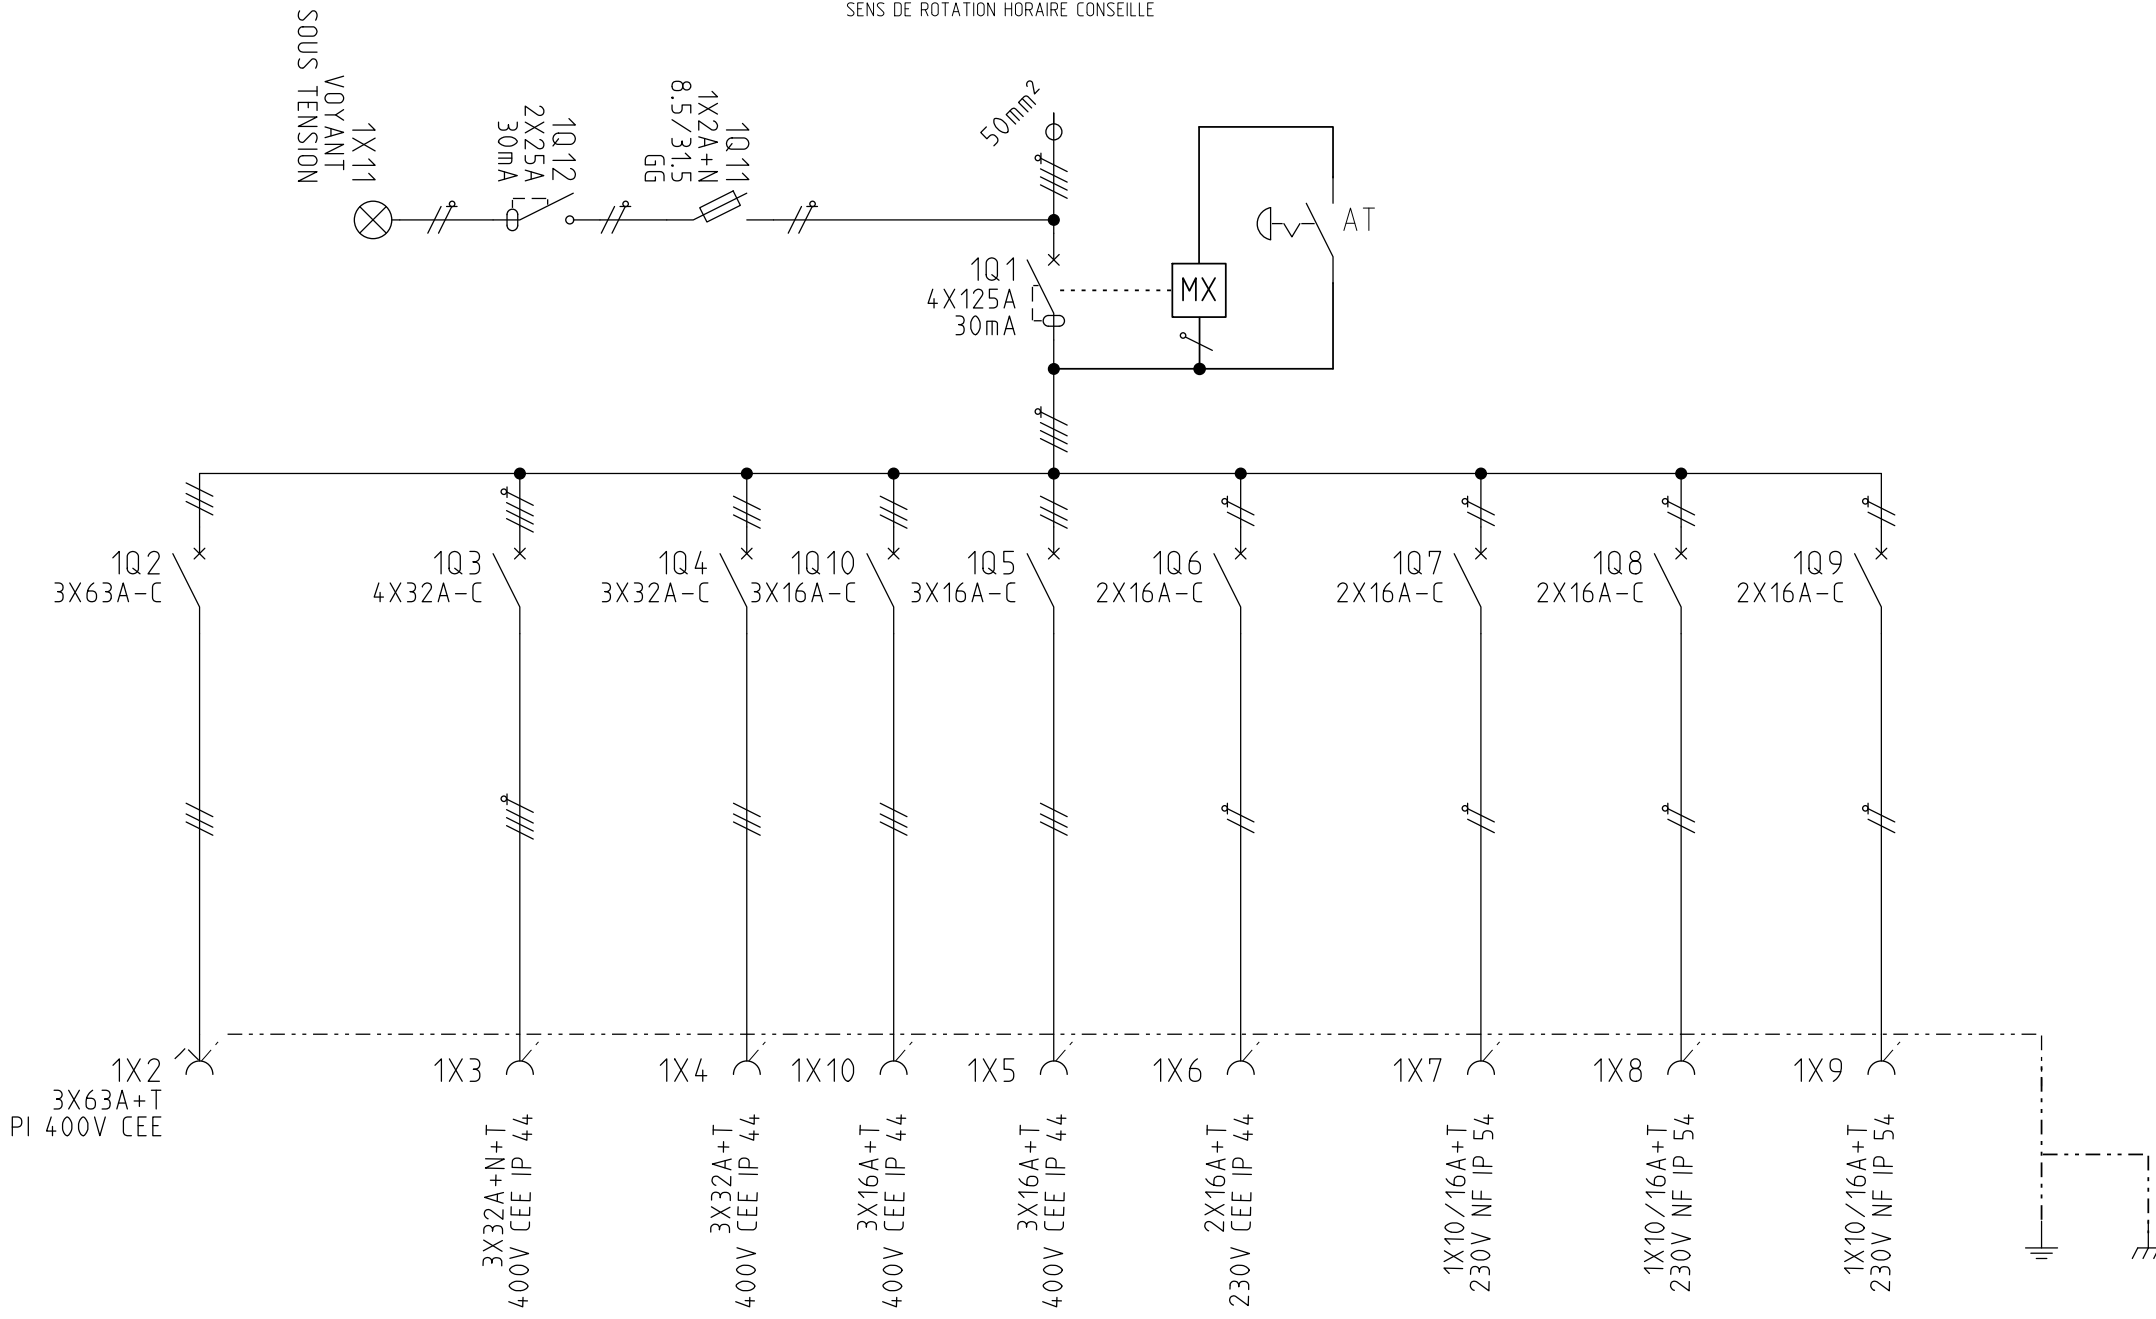

NE PAS INVERSER LES SENS DE ROTATION AU SEIN D'UNE MEME ARMOIRE
 NORME 61439-4
 SI BESOIN, LES INVERSER DANS LA FICHE DE LA PRISE OU SUR LA MACHINE

SENS DE ROTATION HORAIRE CONSEILLE

DESIGNER:	JCR				
VERIFIER:					
DATE DE CREATION:	06/08/2020				
INDEXE	DATE	MODIFICATION	VISA		

Client :
 Article n° : 22315B

ADG 125
 Schéma électrique