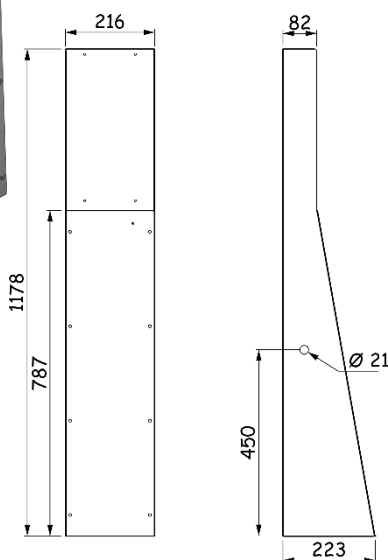

24319 PIED GALVA A VISSER BLK H=1200 RAL7035

ACCESSOIRE
Série BLK

Tel : +33 3 80 49 77 77 - e-mail : sobem@sobem-scame.fr

DIMENSIONS :

Hauteur : 1178 mm
Largeur : 216 mm
Profondeur : 223 mm
Masse : nc

EQUIPEMENT :

- Pied pour coffret de prises série BLK
- Préperçage pour kit points d'eau
- A visser au sol
- Positionne le coffret BLK à 800mm du sol

INFORMATIONS COMPLEMENTAIRES :

- Fabrication française

CARACTERISTIQUES TECHNIQUES

Résistance mécanique (20°C) : IK10
Matière : Acier électrozingué
Revêtement par poudre : RAL7035

ACCESSOIRES :

24332 Kit de 2 robinets à boisseau sphérique poignée alu embout cannelé / Mâle 3/4"
24333 Kit de 2 poussoirs temporisés
24334 Kit de 2 raccords eau rapides diamètre 9mm