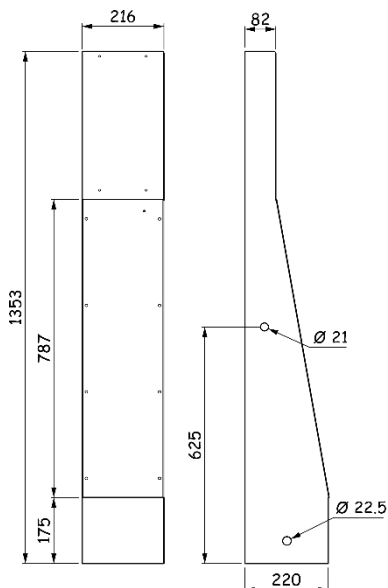

24320 PIED GALVA A SCELLER BLK H1200 RAL7035

ACCESSOIRE
Série BLK

Tel : +33 3 80 49 77 77 - e-mail : sobem@sobem-scame.fr

DIMENSIONS :

Hauteur : 1353mm
Largeur : 216 mm
Profondeur : 220 mm
Masse : nc

EQUIPEMENT :

- Pied pour coffret de prises série BLK
- Préperçage pour kit points d'eau
- A sceller (175mm)
- Positionne le coffret BLK à 800mm du sol

INFORMATIONS COMPLEMENTAIRES :

- Fabrication française

CARACTERISTIQUES TECHNIQUES

Résistance mécanique (20°C) : IK10
Matière : Acier électrozingué
Revêtement par poudre : RAL7035

ACCESSOIRES :

24332 Kit de 2 robinets à boisseau sphérique poignée alu embout cannelé / Mâle 3/4"
24333 Kit de 2 poussoirs temporisés
24334 Kit de 2 raccords eau rapides diamètre 9mm