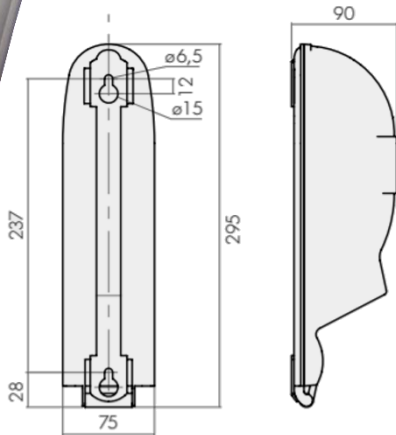

24504 CIL GUI 110 E

SOBEM SCAME
electrical solutions

Tel : +33 3 80 49 77 77 - e-mail : sobem@sobem-scame.fr

SERIE CIL
Coffret guirlande

DIMENSIONS :

Hauteur : 295 mm
Largeur : 75 mm
Profondeur : 90 mm
Masse : ~1 Kg

EQUIPEMENT :

- Coffret GUIRLANDE
- Raccordement directe
- 1 Disjoncteur différentiel 1P+N 10A, 30mA, Courbe C
- 1 prise 1P+N 16A, 230V, IP44, CEE
-

INFORMATIONS COMPLEMENTAIRES :

-
-

NORMES EN REFERENCE

NF C 15-100 (06/2015)
NF EN 61439-2 (03/2012)

CARACTERISTIQUES TECHNIQUES

Courant nominal (I) : 10 A
Tension d'alimentation (Ue) : 230V (1P+N+T)
Puissance (S) : 2,3 kVA
Protection différentielle : 30 mA
Fréquence : 50 Hz
Degré de protection : IP44
T° d'utilisation : -25°C à +35°C
Matière : Thermoplastique
Pouvoir de coupure : 6 kA