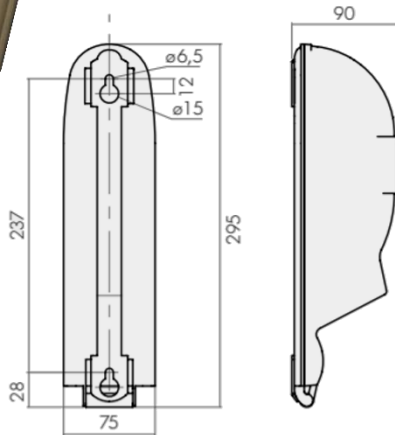

24506 CIL GUI 010

SOBEM SCAME
electrical solutions

Tel : +33 3 80 49 77 77 - e-mail : sobem@sobem-scame.fr

SERIE CIL
Coffret guirlande

DIMENSIONS :

Hauteur : 295 mm
Largeur : 75 mm
Profondeur : 90 mm
Masse : ~1 Kg

NORMES EN REFERENCE

NF C 15-100 (06/2015)
NF EN 61439-2 (03/2012)

CARACTERISTIQUES TECHNIQUES

Courant nominal (I) : 10 A
Tension d'alimentation (Ue) : 230V (1P+N+T)
Puissance (S) : 2,3 kVA
Protection différentielle : 30 mA
Fréquence : 50 Hz
Degré de protection : IP44
T° d'utilisation : -25°C à +35°C
Matière : Thermoplastique
Pouvoir de coupure : 6 kA