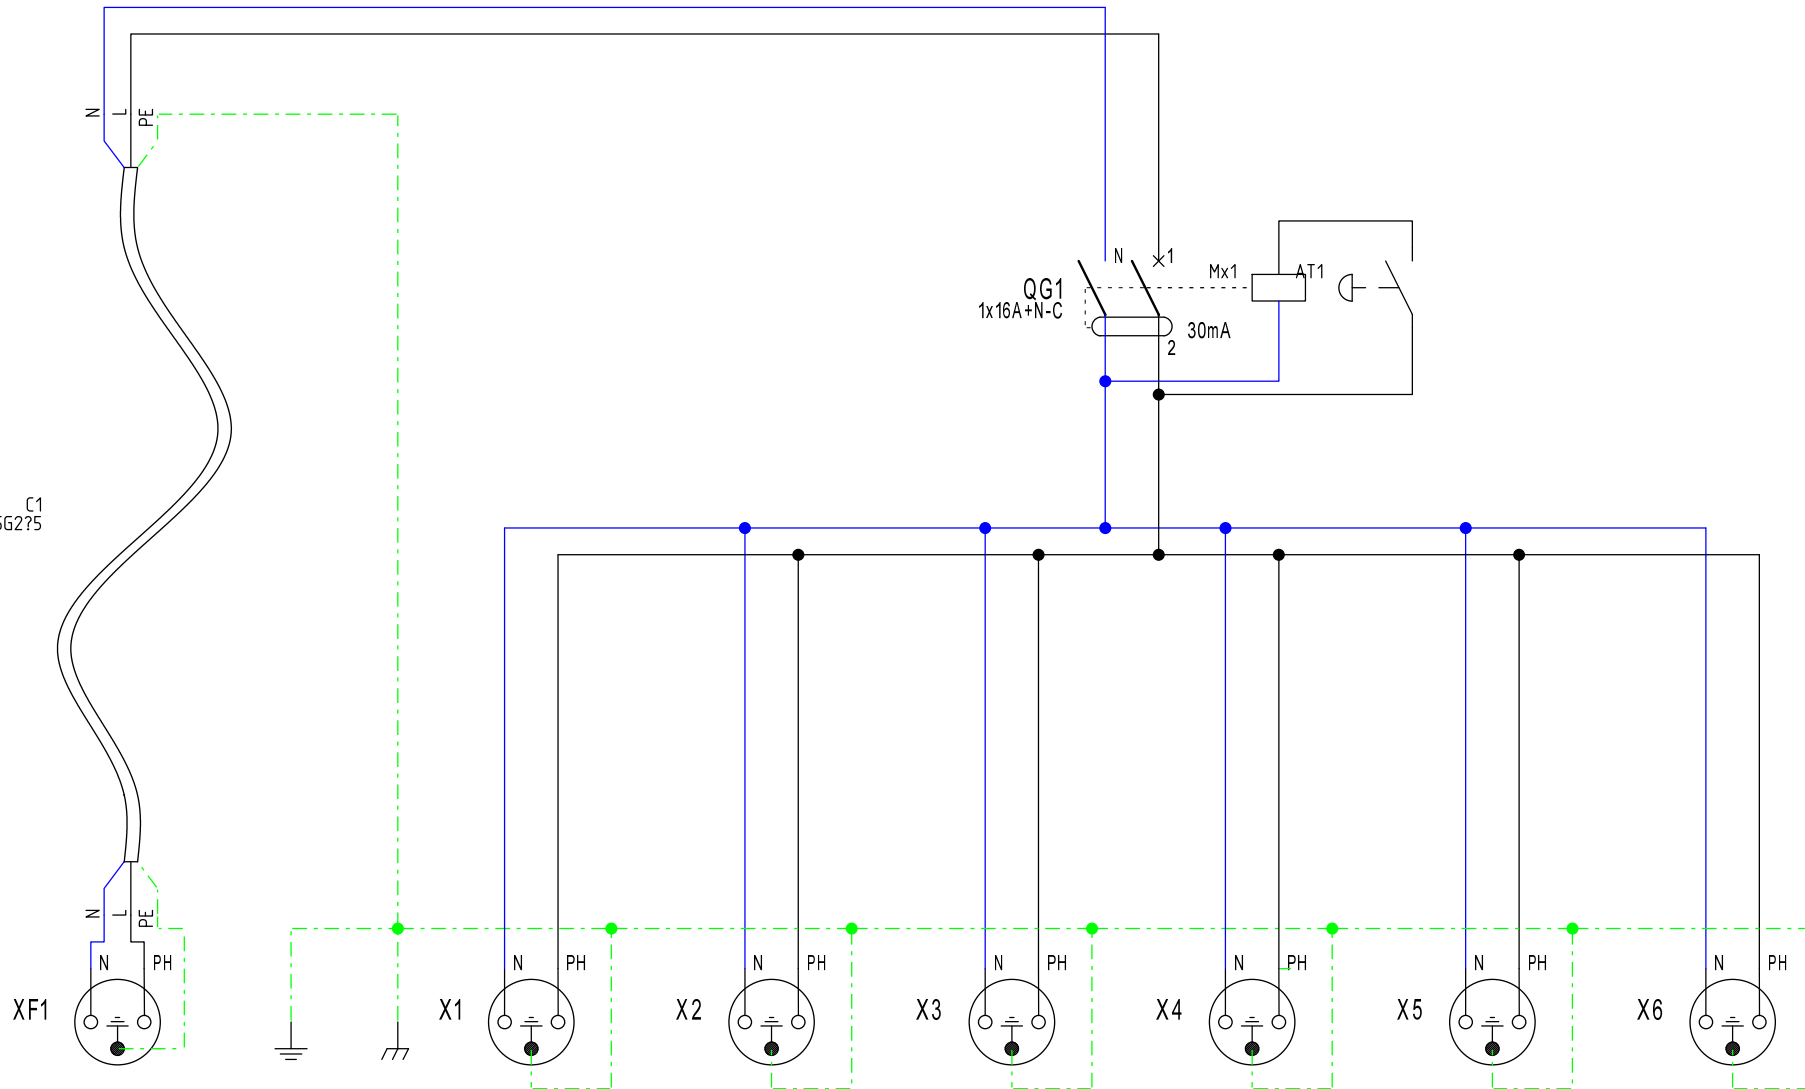

SOBEM-SCAME

CTC 236MAU

CODE ARTICLE N°:	26007AU	1 / 1
------------------	---------	-------

CE DOCUMENT EST LA PROPRIETE DE SOBEM SCAME. IL EST REMIS A TITRE CONFIDENTIEL.
 IL NE DOIT PAS ETRE REPRODUIT OU COMMUNIQUE A DES TIERS SANS NOTRE AUTORISATION ECRITE

C1
H07RNF 5G2?5

Fiche 250V 2P+T IP 44