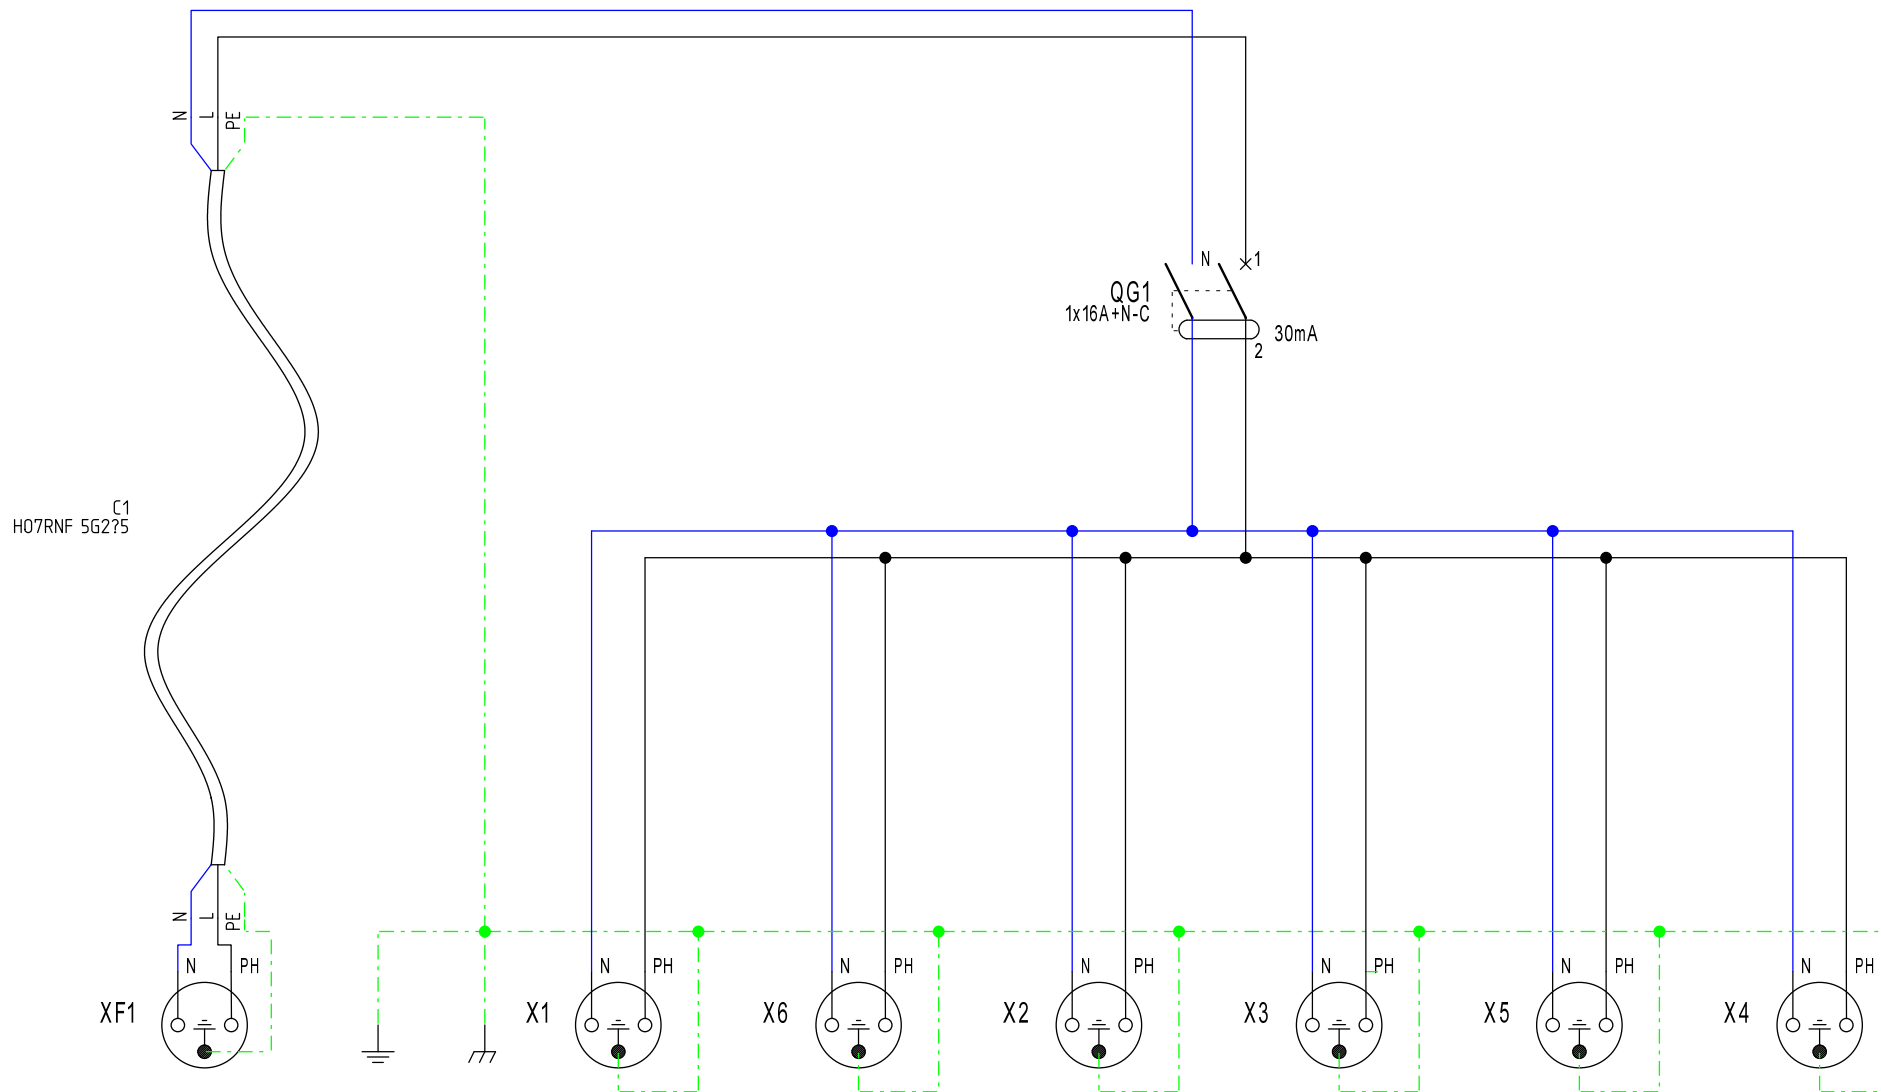

DESSINE : JCR

VERIFIE :

DATE DE CREATION : 24/09/2019

SOBEM-SCAME

CTC 236M

CODE ARTICLE N° :

26007

1/1

Fiche 250V 2P+T IP 44