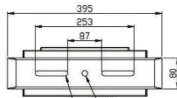

### CARACTERISTIQUES TECHNIQUES

Puissance nominal :	250W
Tension nominale (U) :	90-305V VAC
Fréquence :	50/60 Hz
Degré de protection :	IP67
Résistance mécanique (20°C) :	IK10
Flux lumineux effectif :	37 500lm
Indice de rendu des Couleurs :	Ra80+
Angle de diffusion :	30°
Température de couleur :	5 000°K
Type de LED :	CREE LEDS
Durée de vie :	>50 000H
T° d'utilisation :	-40°C +45°C
Matière :	Chassis Aluminium
Couleur :	Noir /
Facteur de puissance :	>0,95/230VAC
Hauteur d'installation :	10 à 15 mètres

### DIMENSIONS :

Hauteur :	432mm
Largeur :	395mm
Profondeur :	125mm
Masse :	10,5kg