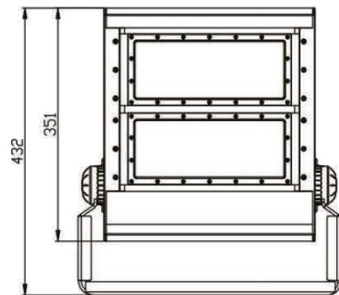

### CARACTERISTIQUES TECHNIQUES

Puissance nominal :	250W
Tension nominale (U) :	90-305V VAC
Fréquence :	50/60 Hz
Degré de protection :	IP67
Résistance mécanique (20°C) :	IK10
Flux lumineux effectif :	37 500lm
Indice de rendu des Couleurs :	Ra80+
Angle de diffusion :	30°
Température de couleur :	5 000°K
Type de LED :	CREE LEDS
Durée de vie :	>50 000H
T° d'utilisation :	-40°C +45°C
Matière :	Chassis Aluminium
Couleur :	Noir /
Facteur de puissance :	>0,95/230VAC
Hauteur d'installation :	10 à 15 mètres

### DIMENSIONS :

Hauteur :	432mm
Largeur :	395mm
Profondeur :	125mm
Masse :	10,5kg