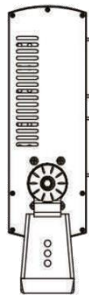

# 12819 PROJECTEUR LED 250W

## 30° - 37 500 lm

**SOBEM**  **SCAME**  
electrical solutions

ECLAIRAGE FIXE  
SERIE GRULEC

Tel : +33 3 80 49 77 77 - e-mail : sobem@sobem-scame.fr

### CARACTERISTIQUES TECHNIQUES

Puissance nominal :	250W
Tension nominale (U) :	90-305V VAC
Fréquence :	50/60 Hz
Degré de protection :	IP67
Résistance mécanique (20°C) :	IK10
Flux lumineux effectif :	37 500lm
Indice de rendu des Couleurs :	Ra80+
Angle de diffusion :	30°
Température de couleur :	5 000°K
Type de LED :	CREE LEDS
Durée de vie :	>50 000H
T° d'utilisation :	-40°C +45°C
Matière :	Chassis Aluminium
Couleur :	Noir /
Facteur de puissance :	>0,95/230VAC
Hauteur d'installation :	10 à 15 mètres

### DIMENSIONS :

Hauteur :	432mm
Largeur :	395mm
Profondeur :	125mm
Masse :	10,5kg