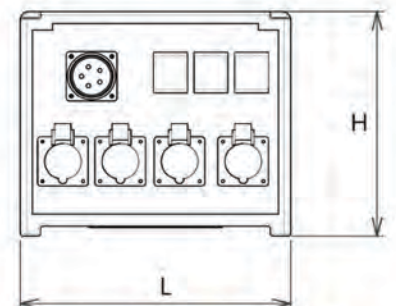

Options

- Câble d'alimentation déconnectable,
- Pieds démontables et empilables,
- Skate (plateau roulant).

Existe en 3 dimensions

Taille	L	H	P
XS	400mm	340mm	350mm
S	560mm	380mm	350mm
M	560mm	560mm	400mm