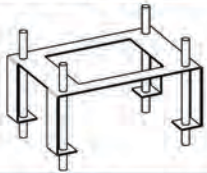

GENESIS

32A CEE 16A CEE

Nombre de disjoncteur & Courbe de déclenchement
Nombre et type de protection différentielle

Référence	Désignation	Alimentation	Interrupteur Sectionneur	Accès Protection	32A CEE	16A CEE	Eau	Balisage	PDC (kA)
24373	GENESIS 3216C 1232	3x400V+N					-	-	
24373L	GENESIS Bleu Pastel 3216C 1232 L	Bornier			1	3	-	1	
24373E	GENESIS Porte Blanche 3216C 1232 4E	Double	4x32A		1 32A - C 1 - 30 mA	3 16A - C 3 - 30 mA	4	-	6
24373EL	3216C 1232 4E L	16 ²					4	1	
24374	GENESIS 4210C	3x400V+N					-	-	
24374L	GENESIS Brun 4210C L	Bornier					-	1	
24374E	GENESIS Noisette 4210C 4E	Double	4x32A			4 10A - C 4 - 30 mA	4	-	6
24374EL	4210C 4E L	16 ²					4	1	
24375	GENESIS 4216C	3x400V+N					-	-	
24375L	GENESIS Brun 4216C L	Bornier					-	1	
24375E	GENESIS Noisette 4216C 4E	Double	4x32A			4 16A - C 4 - 30 mA	4	-	6
24375EL	4216C 4EL	16 ²					4	1	