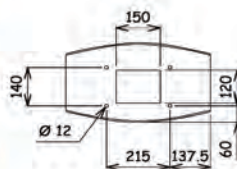

Caractéristiques techniques

Led : Éclairage de balisage par l'intérieur de la borne

Corps : Polyéthylène basse densité LLDPE

Indice de protection : IP44

Résistance mécanique : IK10

Scellement : Fixation au sol par l'intérieur de la borne

Protection : Accès aux protections par porte et serrure ou volet rabattable