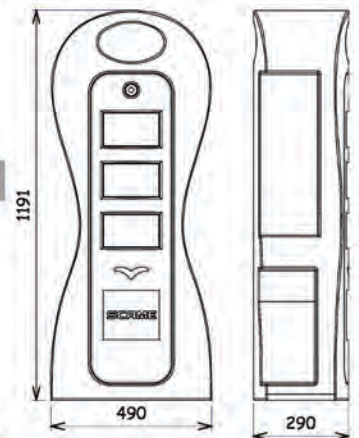

Équipement

Protection différentielle par prise de courant

Branchement de l'alimentation sur bornier double 16²

4 vannes de puisage (à boisseau sphérique 1/2")

Éclairage de balisage à très faible consommation (LED culot G9)

SCAME
electrical solutions

SOBEM-SCAME 158 Grande Rue

21410 SAINTE-MARIE-SUR-OUICHE FRANCE

TEL : + 33 3 80 49 77 77 - FAX : + 33 3 80 49 77 78

www.scame.fr - www.sobem-scame.fr

sobem@sobem-scame.fr

Sobem-Scame filiale française de Scame Parre Spa